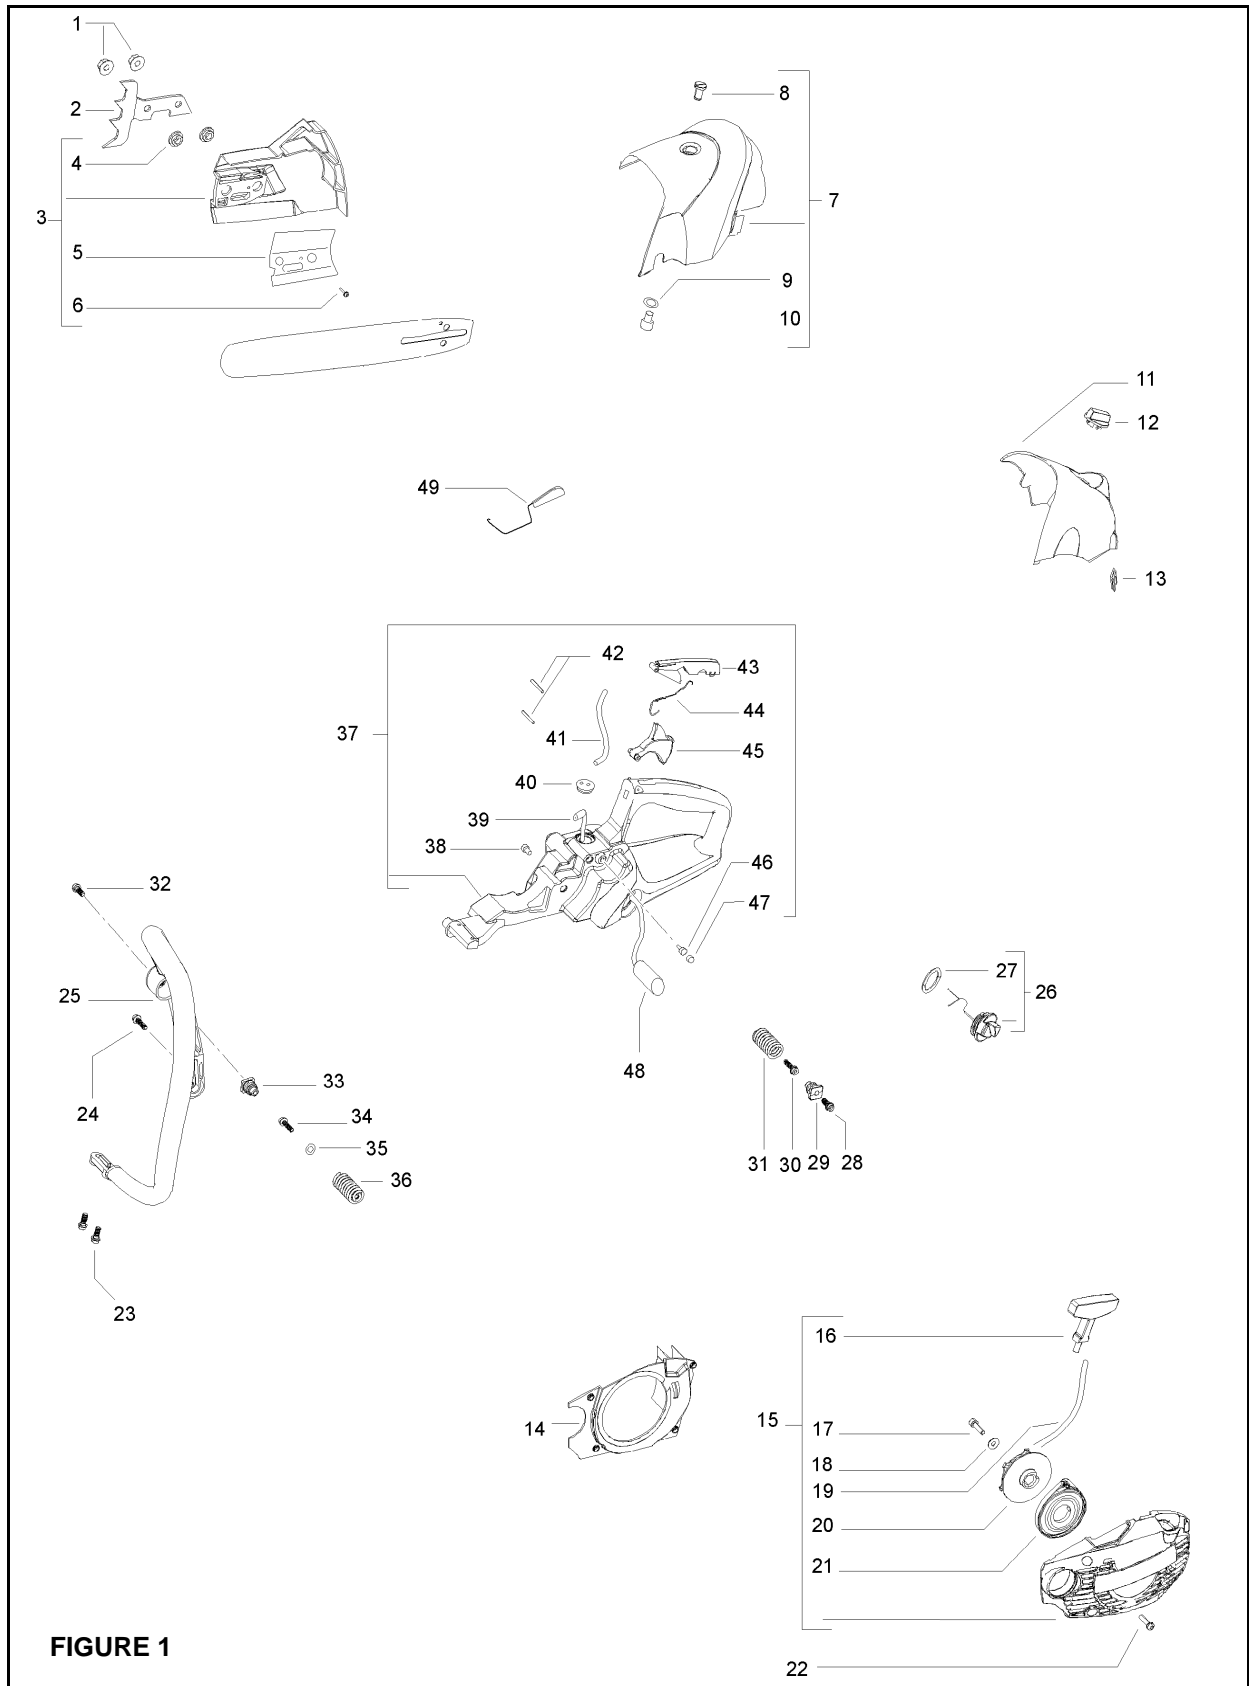

FIGURE 1

Item	P/N McC	P/N ELX	Qty	DESCRIPTION

Item	P/N McC	P/N ELX	Qty	DESCRIPTION

FIGURE 1

A	1	227762	538227762	2	nut M8
C	2	243221	538243221	1	spiked bumper
C	3	243111	538243111	1	clutch cover assy
	4	• 241912	538241912	2	bushings
	5	• 240360	538240360	1	bar plate
	6	• 229082	538229082	1	screw
	7	243120	538243120	1	engine cover assy
	8	• 503227001	503227001	1	screw
	9	• 236936	538236936	1	washer
	10	• 240272	538240272	1	grommet
	11	243129	538243129	1	air filter cover
C	12	249705	538249705	1	knob
	13	242960	538242960	1	grommet
C	14	243105	538243105	1	air conveyor
B	15	249706	538249706	1	starter assy
	16	• 503543901	503543901	1	handle
	17	• 229791	538229791	1	screw
	18	• 227259	538227259	1	washer
A	19	• 505305125	505305125	1	rope
B	20	• 506016401	506016401	1	pulley
B	21	• 501763101	501763101	1	spring
	22	235806	538235806	4	screw with washer
	23	503218816	503218816	2	screw
	24	503217520	503217520	2	screw
	25	243101	538243101	1	front handle
	26	243137	538243137	2	fuel/oil cap assy
	27	• 235510	538235510	2	o-ring
	28	503218816	503218816	2	screw
C	29	243133	538243133	2	antivibe
	30	503217520	503217520	2	screw
C	31	243212	538243212	2	spring lower
	32	503218816	503218816	1	screw
C	33	243133	538243133	1	antivibe
	34	227563	538227563	1	screw
	35	235248	538235248	1	washer
	36	243339	538243339	1	upper spring
C	37	249707	538249707	1	rear handle assy
	38	• 243340	538243340	2	grommet
	39	• 242965	538242965	1	fuel hose
	40	• 235675	538235675	1	grommet
B	41	• 242489	538242489	1	hose
	42	• 243234	538243234	2	pin
C	43	• 243100	538243100	1	safety lever
	44	• 243103	538243103	1	trigger spring
C	45	• 243099	538243099	1	throttle trigger
	46	• 235658	538235658	1	valve
	47	• 235735	538235735	1	synterized
A	48	503443201	503443201	1	fuel filter
	49	243532	538243532	1	throttle lever

A=ALTA ROTAZIONE
B=MEDIA ROTAZIONE
C=ALTA ROTAZIONE
NUOVI CODICI

A=HIGH MOVING
B=MEDIUM MOVING
C=SLOW MOVING
NEW P. NUMBERS

A=HAUTE DEMANDE
B=MOYENNE DEMANDE
C=BASSE DEMANDE
NOUVELLES REFERENCES

A=GROBE NACHFRAGE
B=MITTELMAESSIGE
C=WENIGE NACHFRAGE
NEU CODEX